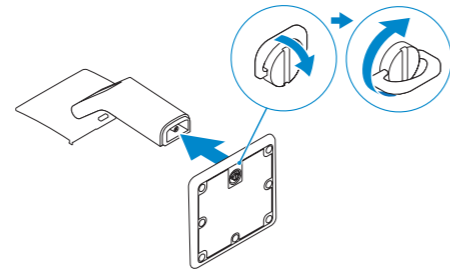

OptiPlex 9030 AIO

Quick Start Guide

Οδηγός γρήγορης έναρξης

Guia de iniciação rápida

Краткое руководство по началу работы

מדריך התחלה מהירה

1 Set up the stand

Ρυθμίστε τη βάση

Instalar o suporte

Установите подставку

התקן את המעמד

2 Connect the keyboard and mouse

Συνδέστε το πληκτρολόγιο και το ποντίκι

Ligar o teclado e o rato

Подсоедините клавиатуру и мышь

חבר את המקלדת ואת העכבר