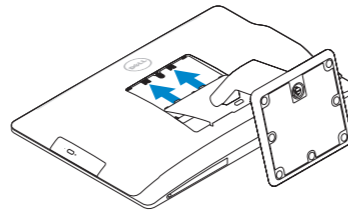

OptiPlex 9030 AIO

Quick Start Guide

Οδηγός γρήγορης έναρξης

Guia de iniciação rápida

Краткое руководство по началу работы

מדריך התחלה מהירה

1 Set up the stand

Ρυθμίστε τη βάση

Instalar o suporte

Установите подставку

התקן את המעמד

2 Connect the keyboard and mouse

Συνδέστε το πληκτρολόγιο και το ποντίκι

Ligar o teclado e o rato

Подсоедините клавиатуру и мышь

חבר את המקלדת ואת העכבר