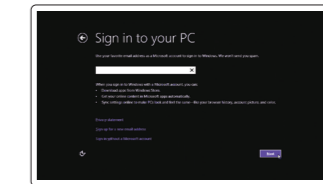

הפעל את המחשב

6 Finish Windows setup

Τελειώστε την εγκατάσταση των Windows

Concluir a configuração do Windows

Завершите установку Windows

הגדרת Windows הסתיימה

Enable security and updates

Ενεργοποιήστε τις ρυθμίσεις για την ασφάλεια και τις ενημερώσεις

Activar funcionalidades de segurança e actualizações

Включите обновления и службы обеспечения безопасности

אפשר אבטחה ועדכונים

Connect to your network

Συνδεθείτε στο δίκτυό σας

Estabelecer ligação à rede

Подключитесь к сети

התחבר לרשת

Log in to your Microsoft account or create a local account

Συνδεθείτε στον λογαριασμό σας στη Microsoft ή δημιουργήστε τοπικό λογαριασμό

Iniciar sessão numa conta Microsoft ou criar uma conta local