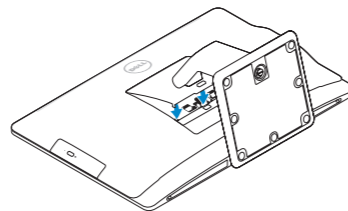

OptiPlex 9030 AIO

Quick Start Guide

Οδηγός γρήγορης έναρξης

Guia de iniciação rápida

Краткое руководство по началу работы

מדריך התחלה מהירה

1 Set up the stand

Ρυθμίστε τη βάση

Instalar o suporte

Установите подставку

התקן את המעמד

2 Connect the keyboard and mouse

Συνδέστε το πληκτρολόγιο και το ποντίκι

Ligar o teclado e o rato

Подсоедините клавиатуру и мышь

חבר את המקלדת ואת העכבר